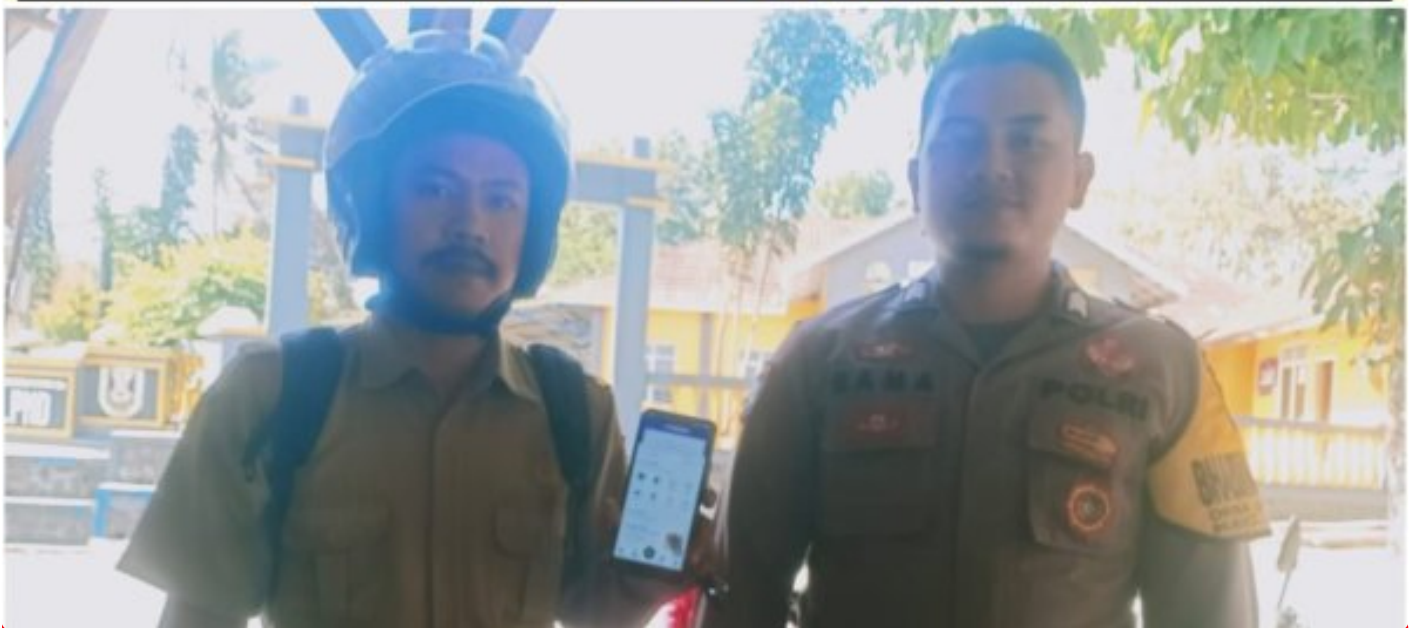

## Bhabinkamtibmas Desa Cipeundeuy Polsek Surade Polres Sukabumi, Brigadir Rama Aditya, S.H., Sambangi Warga dan Sosialisasikan Aplikasi Super APP Polri

Aa Ruslan Sutisna - [SUKABUMI.DELIKHUKUM.ID](http://SUKABUMI.DELIKHUKUM.ID)

Sep 26, 2023 - 15:18

*Bhabinkamtibmas Desa Cipeundeuy Polsek Surade Polres Sukabumi, Brigadir Rama Aditya, S.H., Sambangi Warga dan Sosialisasikan Aplikasi Super APP Polri*

Surade, [Tanggal] - Bhabinkamtibmas Desa Cipeundeuy, Brigadir Rama Aditya,

S.H., yang bertugas di Polsek Surade, Sukabumi, melaksanakan kegiatan Door To Door System (DDS) dan sosialisasi Aplikasi Super APP Polri kepada warga masyarakat Desa Cipeundeuy. Kegiatan ini dilaksanakan pada hari Selasa, tanggal 26 September 2023, dimulai pukul 09.00 WIB hingga selesai, di Kantor Desa Cipeundeuy, Kecamatan Surade.

Dalam kunjungannya, Bhabinkamtibmas Brigadir Rama Aditya, S.H., menyampaikan berbagai pesan dan program dari Kapolres Sukabumi, AKBP. Maruly Pardede, S.H., S.I.K., M.H., yaitu AA DEDE PRESISI CURHAT DONG (Agamis, Aman, Disiplin, Empati, Dialogis, Efektif, dan Efisien). Tujuan dari program ini adalah memperkuat hubungan antara Polri dan masyarakat serta memberikan ruang bagi warga untuk menyampaikan curhatan, saran, dan kritik membangun.