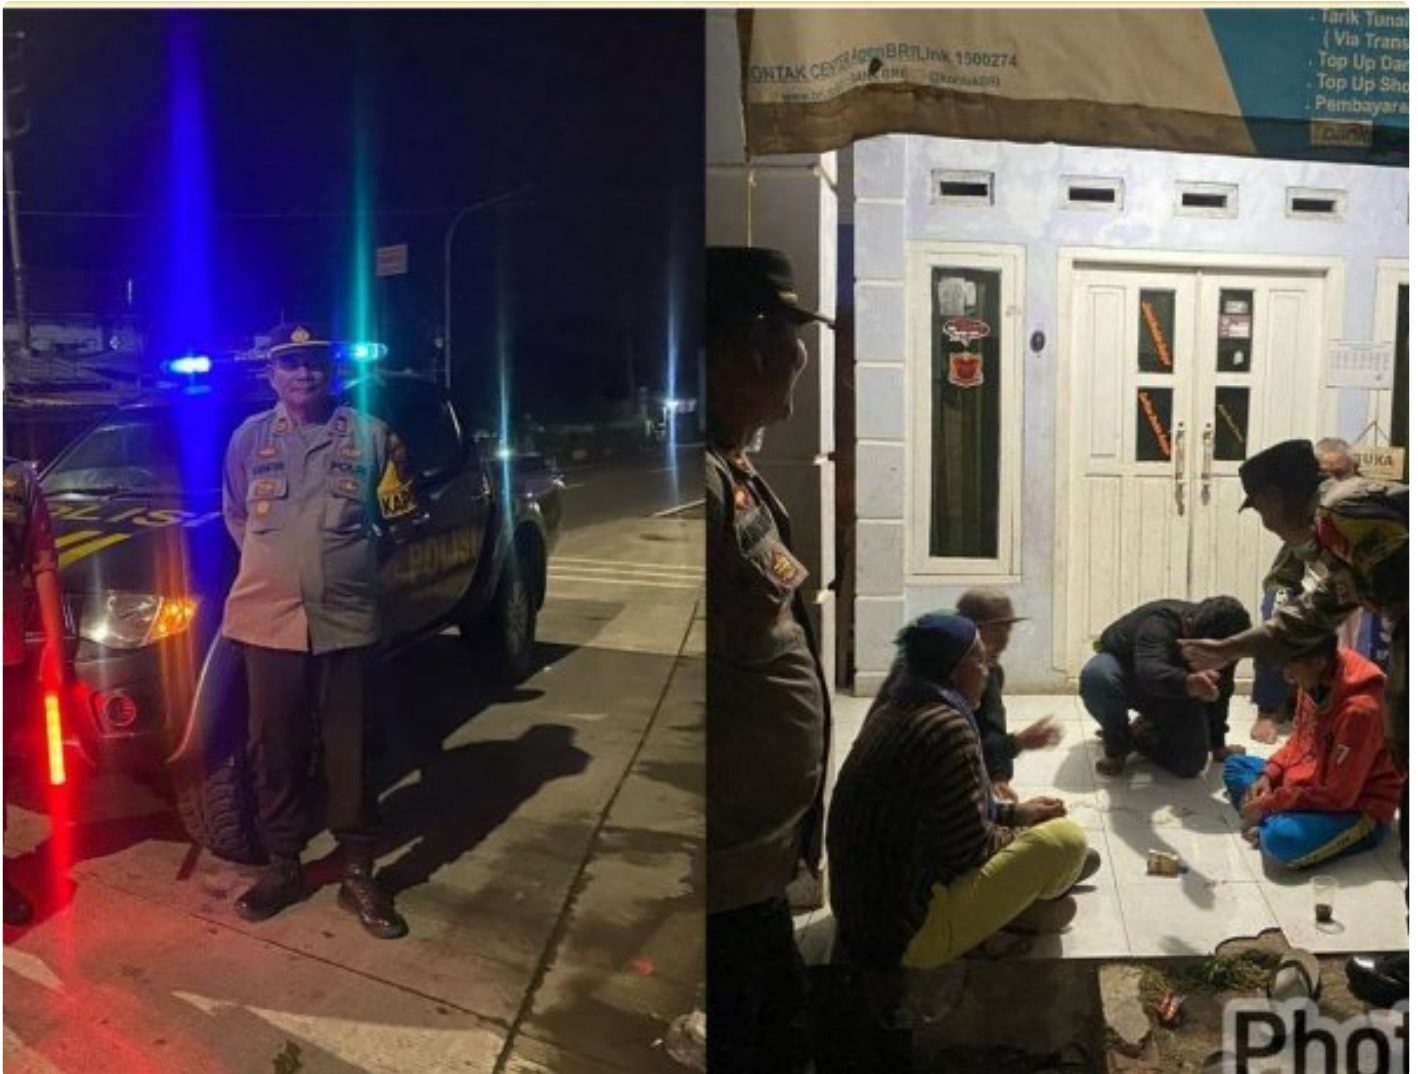

## Patroli Biru Polsek Cikidang Polres Sukabumi Tingkatkan Keamanan Melalui Pengecekan Sat Kamling

Sukabumi - [SUKABUMI.DELIKHUKUM.ID](http://SUKABUMI.DELIKHUKUM.ID)

Nov 5, 2024 - 07:43

*Patroli Biru Polsek Cikidang Polres Sukabumi Tingkatkan Keamanan Melalui Pengecekan Sat Kamling*

Dalam upaya menjaga keamanan dan ketertiban masyarakat, Unit Patroli Polsek Cikidang melaksanakan kegiatan Patroli Biru dan pengecekan Sat Kamling pada malam hari ini, Senin, mulai pukul 21.00 WIB hingga selesai. Kegiatan ini

bertujuan untuk mencegah terjadinya tindakan kriminalitas serta meningkatkan kewaspadaan warga.

Dipimpin oleh Iptu Hotben Sianturi, kegiatan ini melibatkan anggota lainnya, yaitu Aipda Ade Muladi dan Bripda Idhar. Mereka melakukan patroli di berbagai lokasi di Kecamatan Cikidang dan sekitarnya. Selama patroli, anggota menghimbau masyarakat untuk selalu waspada terhadap potensi tindakan kriminalitas seperti pencurian dan perampokan (C3), serta untuk meningkatkan pengawasan melalui sistem keamanan lingkungan (Siskamling).

“Patroli malam ini bertujuan untuk mengingatkan warga agar selalu menjaga keamanan di lingkungan masing-masing dan berperan aktif dalam menciptakan kondisi yang aman dan nyaman,” ujar Iptu Hotben Sianturi. Ia juga menekankan pentingnya kolaborasi antara masyarakat dan pihak kepolisian dalam menangani isu-isu keamanan, termasuk paham radikalisme.